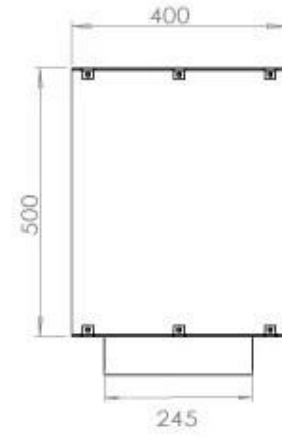

PrimeFire 1000