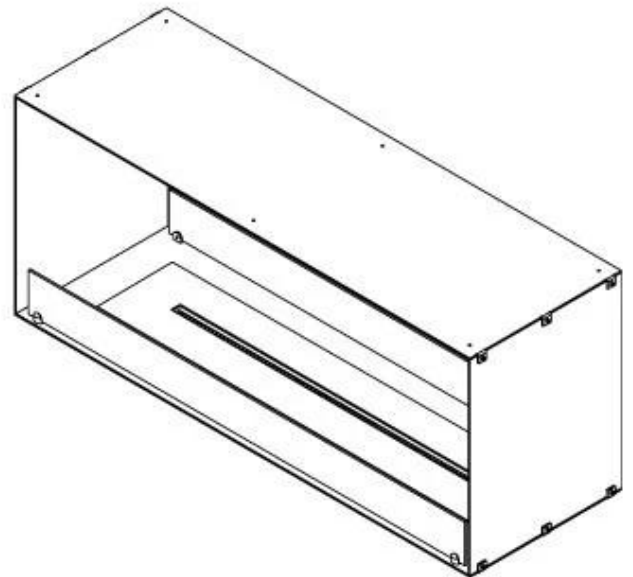

PrimeFire 1000