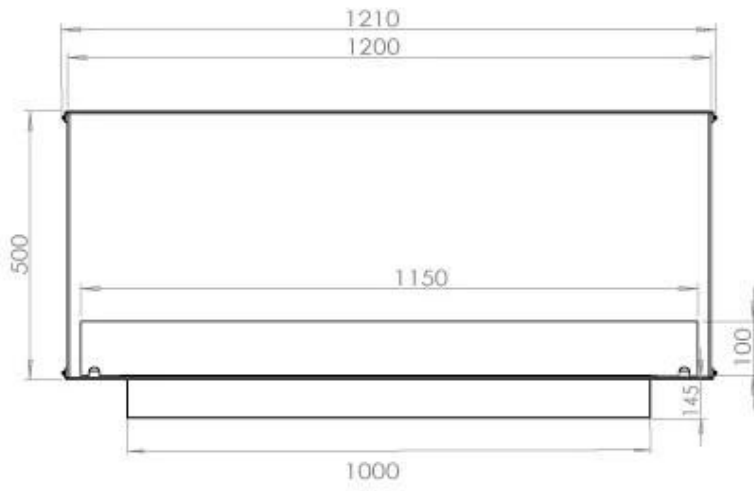

PrimeFire 1000