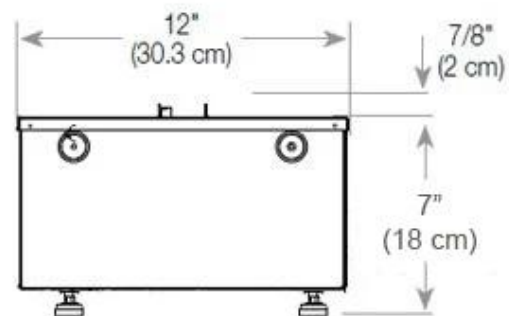

Nøglespecifikationer

Produkttype	1-sidet Opti-myst indbygningspejs
Mærke	Foco
Brug	Indendørs
Garanti	2 år

Mål og vægt

Længde/Bredde	100 cm
Højde	50 cm
Dybde	40 cm
Vægt	30 kg
Ledningslængde	150 cm

Tekniske specifikationer

Materiale	Glas
Materiale	Stål
Farve	Sort
Finish	Mat
Interiør (farve/materiale)	Sort
Flammesyn	Front
Dekoration	Brænde (Kan tilkøbes)
Glas medfølger	Ja
Glas højde	15 cm

Installationsdetaljer

Påkrævet ventilationsåbning	210 cm ²
Aftræk/skorsten	Ikke nødvendig
Strømkrav	Ja

CASSETTE 500 AUTOMATIC

CASSETTE 500 MANUAL

TOP

FRONT

SIDE