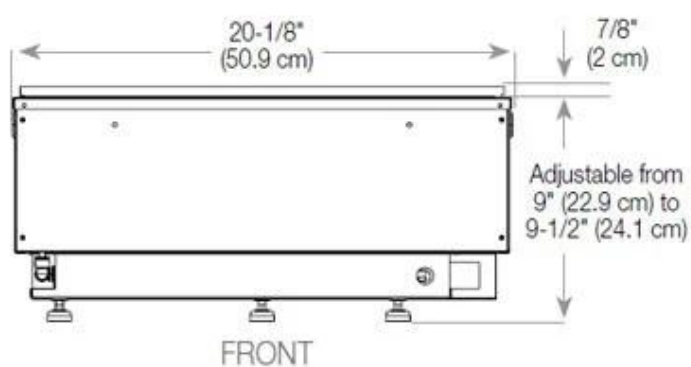

CASSETTE 500 AUTOMATIC