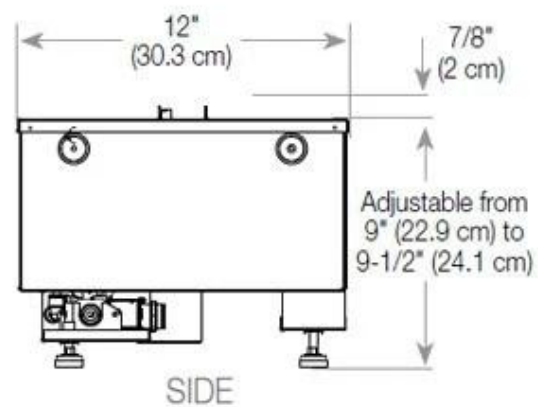

CASSETTE 500 AUTOMATIC