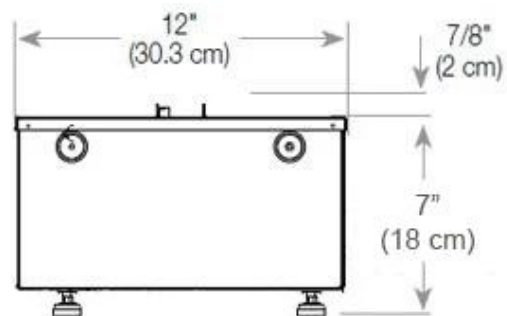

Nøglespecifikationer

Product Type	3-sidet indbygningsbiopejs
Mærke	Foco
Brug	Indendørs
Garanti	2 år

Mål og vægt

Længde/Bredde	100 cm
Højde	50 cm
Dybde	40 cm
Vægt	30 kg
Ledningslængde	150 cm

Tekniske specifikationer

Materiale	Stål
Farve	Sort
Finish	Mat
Interiør (farve/materiale)	Sort
Flammesyn	Rumdeler
Dekoration	Brænde (Kan tilkøbes)
Glas medfølger	Ja
Glas højde	15 cm

Installationsdetaljer

Ventilation	210 cm ²
-------------	---------------------

Aftræk/skorsten

Ikke nødvendig

Strømkrav

Ja

CASSETTE 500 MANUAL

TOP

FRONT

SIDE