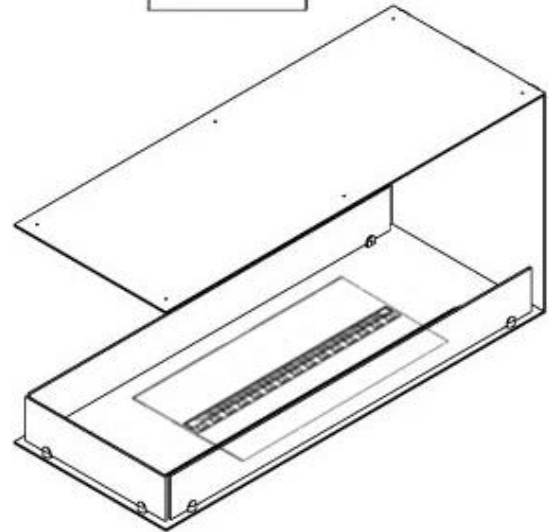

FOCO MYST ROOM DIVIDER 1000

HYB-30-114

Foco Myst Room Divider 1000 vandpejs på dampe. Tre-sidet rumdeler indbygningspejs til montering i væg

TEKNISKE SPECIFIKATIONER

Funktioner

Justerbar flamme	Ja
Styring	Fjernbetjening
Fjernbetjening	Ja (medfølger)
Termostat	Nej

Nøglespecifikationer

Product Type	3-sidet indbygningsbiopejs
Mærke	Foco
Brug	Indendørs
Garanti	2 år

Mål og vægt

Længde/Bredde	100 cm
Højde	50 cm
Dybde	40 cm
Vægt	30 kg
Ledningslængde	150 cm

Tekniske specifikationer

Materiale	Stål
Farve	Sort
Finish	Mat
Interiør (farve/materiale)	Sort
Flammesyn	Rumdeler
Dekoration	Brænde (Kan tilkøbes)
Glas medfølger	Ja
Glas højde	15 cm

Installationsdetaljer

Ventilation	210 cm ²
-------------	---------------------

Aftræk/skorsten

Ikke nødvendig

Strømkrav

Ja

CASSETTE 500 MANUAL

TOP

FRONT

SIDE