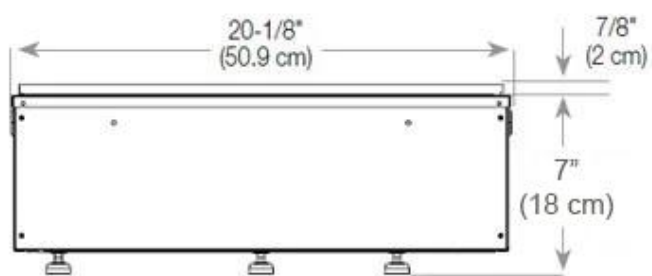

Nøglespecifikationer

Product Type	3-sidet indbygningsbiopejs
Mærke	Foco
Brug	Indendørs
Garanti	2 år

Mål og vægt

Længde/Bredde	100 cm
Højde	50 cm
Dybde	40 cm
Vægt	30 kg
Ledningslængde	150 cm

Tekniske specifikationer

Materiale	Stål
Farve	Sort
Finish	Mat
Interiør (farve/materiale)	Sort
Flammesyn	Rumdeler
Dekoration	Brænde (Kan tilkøbes)
Glas medfølger	Ja
Glas højde	15 cm

Installationsdetaljer

Ventilation	210 cm ²
-------------	---------------------

Aftræk/skorsten

Ikke nødvendig

Strømkrav

Ja

CASSETTE 500 MANUAL

TOP

FRONT

SIDE