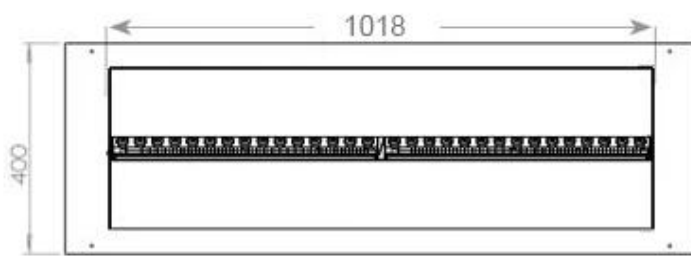

Nøglespecifikationer

Produkttype	2-sidet Opti-myst indbygningspejs
Mærke	Foco
Brug	Indendørs
Garanti	2 år

Mål og vægt

Længde/Bredde	120 cm
Højde	50 cm
Dybde	40 cm
Vægt	30 kg
Ledningslængde	150 cm

Tekniske specifikationer

Materiale	Stål
Farve	Sort
Finish	Mat
Interiør (farve/materiale)	Sort
Flammesyn	46
Dekoration	Brænde (Kan tilkøbes)
Glas medfølger	Ja
Glas højde	15 cm

Installationsdetaljer

Påkrævet ventilationsåbning	420 cm ²
Aftræk/skorsten	Ikke nødvendig
Strømkrav	Ja