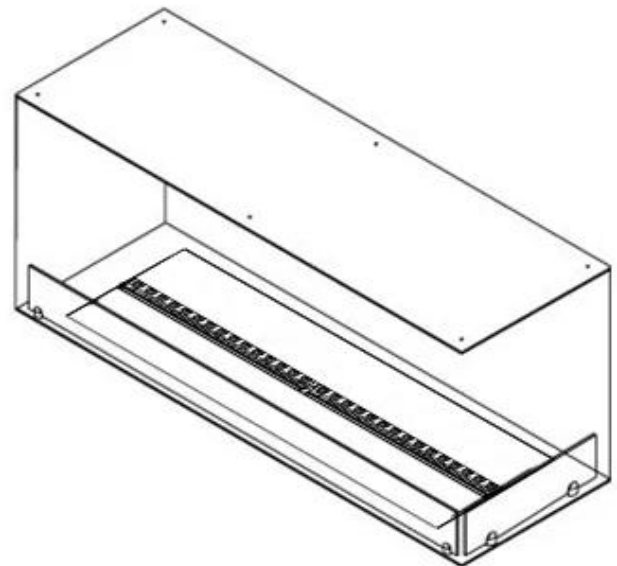

FOCO MYST CORNER RIGHT 1200

HYB-30-118

Foco Myst Corner 1200 vandpejs på 120 cm til indbygning i hjørnet af en væg. Denne er højrevendt

TEKNISKE SPECIFIKATIONER

Funktioner

Justerbar flamme	Ja
Styring	Fjernbetjening
Fjernbetjening	Ja (medfølger)
Termostat	Nej

Nøglespecifikationer

Produkttype	2-sidet Opti-myst indbygningspejs
Mærke	Foco
Brug	Indendørs
Garanti	2 år

Mål og vægt

Længde/Bredde	120 cm
Højde	50 cm
Dybde	40 cm
Vægt	30 kg
Ledningslængde	150 cm

Tekniske specifikationer

Materiale	Stål
Farve	Sort
Finish	Mat
Interiør (farve/materiale)	Sort
Flammesyn	46
Dekoration	Brænde (Kan tilkøbes)
Glas medfølger	Ja
Glas højde	15 cm

Installationsdetaljer

Påkrævet ventilationsåbning	420 cm ²
Aftræk/skorsten	Ikke nødvendig
Strømkrav	Ja