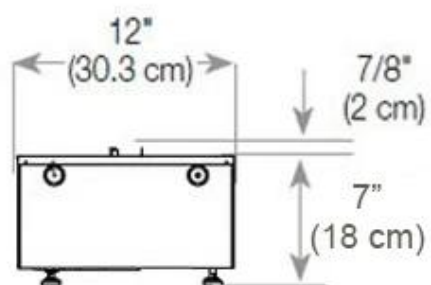

#### Mål og vægt

Længde/Bredde	120 cm
Højde	50 cm
Dybde	40 cm
Vægt	40 kg
Ledningslængde	150 cm

#### Installationsdetaljer

Påkrævet ventilationsåbning	420 cm <sup>2</sup>
Aftræk/skorsten	Ikke nødvendig
Strømkrav	Ja

CASSETTE 1000 MANUAL

FRONT

SIDE

CASSETTE 100 AUTOMATIC