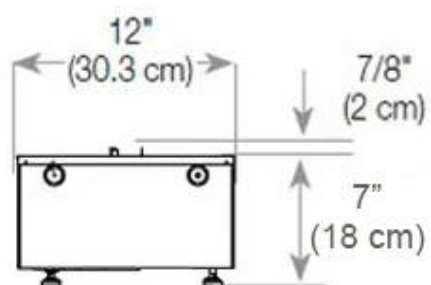

Nøglespecifikationer

| | |
|--------------|-----------------------------------|
| Product Type | 2-sidet Opti-myst indbygningspejs |
| Mærke | Foco |
| Brug | Indendørs |
| Garanti | 2 år |

Mål og vægt

| | |
|----------------|--------|
| Længde/Bredde | 120 cm |
| Højde | 50 cm |
| Dybde | 40 cm |
| Vægt | 40 kg |
| Ledningslængde | 150 cm |

Materiale og udseende

| | |
|----------------------------|-----------------------|
| Materiale | Stål |
| Farve | Sort |
| Finish | Mat |
| Interiør (farve/materiale) | Sort |
| Flammesyn | Venstre side |
| Dekoration | Brænde (Kan tilkøbes) |
| Glas medfølger | Ja |
| Glas højde | 15 cm |

Installationsdetaljer

| | |
|-----------------|---------------------|
| Ventilation | 420 cm ² |
| Aftræk/skorsten | Ikke nødvendig |
| Strømkrav | Ja |

CASSETTE 1000 MANUAL

FRONT

SIDE

CASSETTE 100 AUTOMATIC