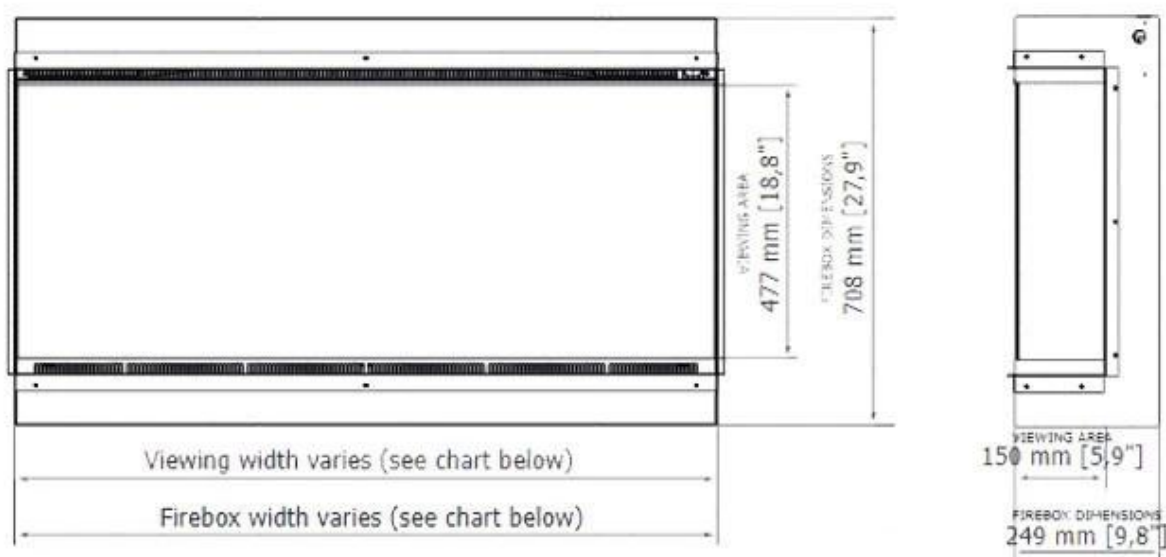

Nøglespecifikationer

Produkttype	Væghængt elektrisk pejs
Produkttype	3-sidet indbygningspejs
Mærke	Planika Fires
Certificering	CE
Brug	Indendørs
Garanti	2 år

Mål og vægt

	26,2 cm
Længde/Bredde	84,6 cm
Højde	71,7 cm
Vægt	42 kg

Dekoration	Krystaller
Dekoration	Brænde
Glas medfølger	Ja
Glas højde	47,7 cm
Glas længde	83,8 cm

Installationsdetaljer

Aftræk/skorsten	Ikke nødvendig
Strømkrav	220-240V
Strømkrav	Ja

	Viewing area WxHxD mm	Firebox dimensions WxHxD mm	Framing dimensions (opening size) WxHxD mm	Net weight
Astro 850	838 x 477 x 150	840 x 708 x 249	846 x 717 x 262	42.0 kg / 93 lbs
Astro 1200	1219 x 477 x 150	1222 x 708 x 249	1227 x 717 x 262	59.0 kg / 130 lbs
Astro 1500	1524 x 477 x 150	1526 x 708 x 249	1532 x 717 x 262	72,5 kg / 160 lbs
Astro 1800	1829 x 477 x 150	1831 x 708 x 249	1837 x 717 x 262	85.0 kg / 189 lbs