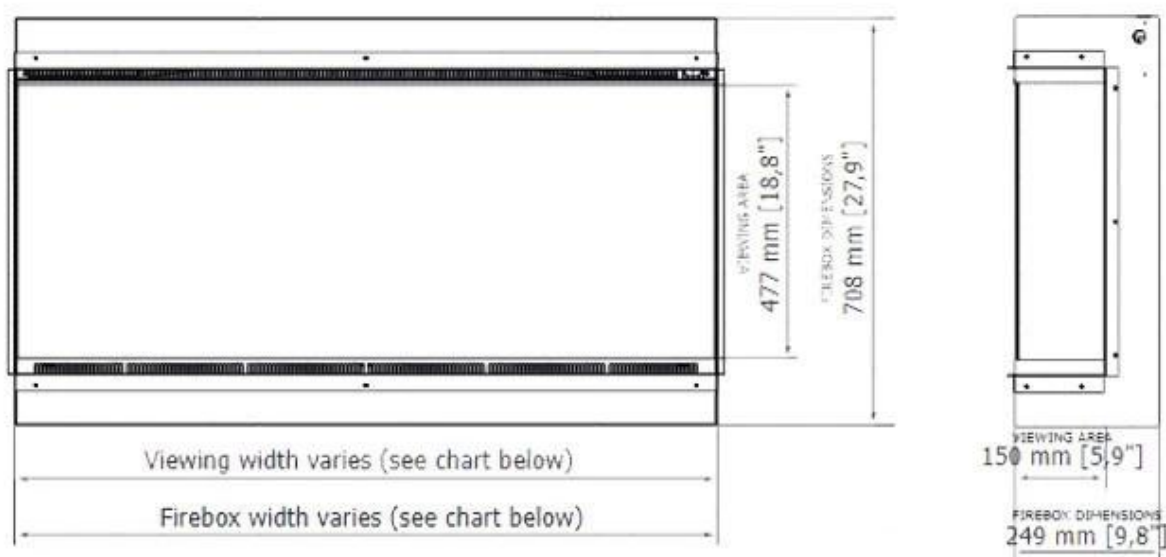

Viewing area WxHxD mm	Firebox dimensions WxHxD mm	Framing dimensions (opening size) WxHxD mm	Net weight
Astro 850	838 x 477 x 150	840 x 708 x 249	846 x 717 x 262	42.0 kg / 93 lbs
Astro 1200	1219 x 477 x 150	1222 x 708 x 249	1227 x 717 x 262	59.0 kg / 130 lbs
Astro 1500	1524 x 477 x 150	1526 x 708 x 249	1532 x 717 x 262	72,5 kg / 160 lbs
Astro 1800	1829 x 477 x 150	1831 x 708 x 249	1837 x 717 x 262	85.0 kg / 189 lbs