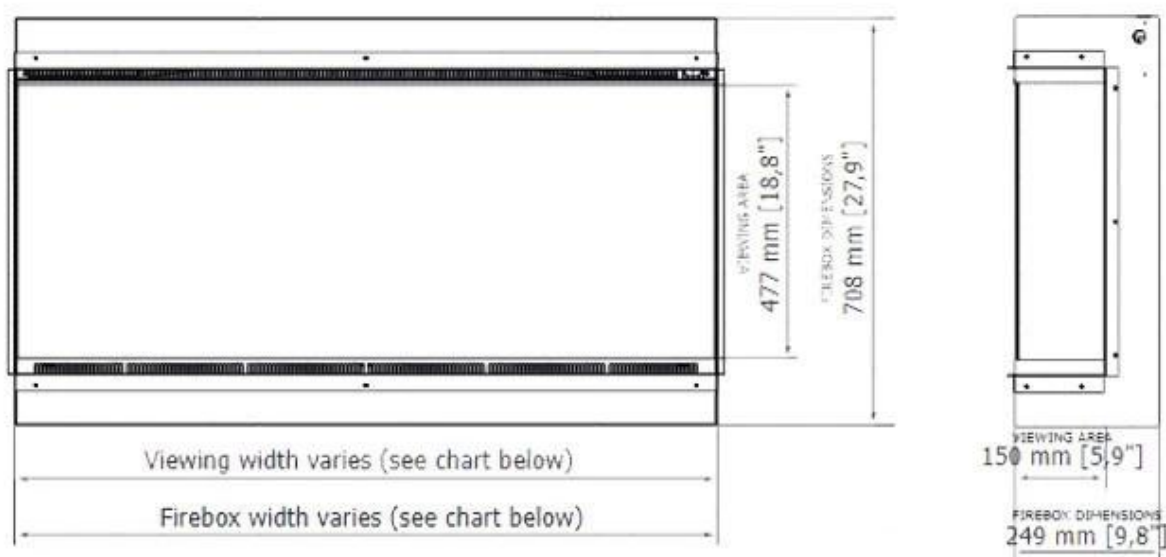

#### Mål og vægt

	26,2 cm
Længde/Bredde	153,2 cm
Højde	71,7 cm
Vægt	72 kg

Dekoration	Brænde
Glas medfølger	Ja
Glas højde	47,7 cm
Glas længde	152,4 cm

### **Installationsdetaljer**

Aftræk/skorsten	Ikke nødvendig
Strømkrav	220-240V
Strømkrav	Ja

	Viewing area WxHxD mm	Firebox dimensions WxHxD mm	Framing dimensions (opening size) WxHxD mm	Net weight
Astro 850	838 x 477 x 150	840 x 708 x 249	846 x 717 x 262	42.0 kg / 93 lbs
Astro 1200	1219 x 477 x 150	1222 x 708 x 249	1227 x 717 x 262	59.0 kg / 130 lbs
Astro 1500	1524 x 477 x 150	1526 x 708 x 249	1532 x 717 x 262	72,5 kg / 160 lbs
Astro 1800	1829 x 477 x 150	1831 x 708 x 249	1837 x 717 x 262	85.0 kg / 189 lbs