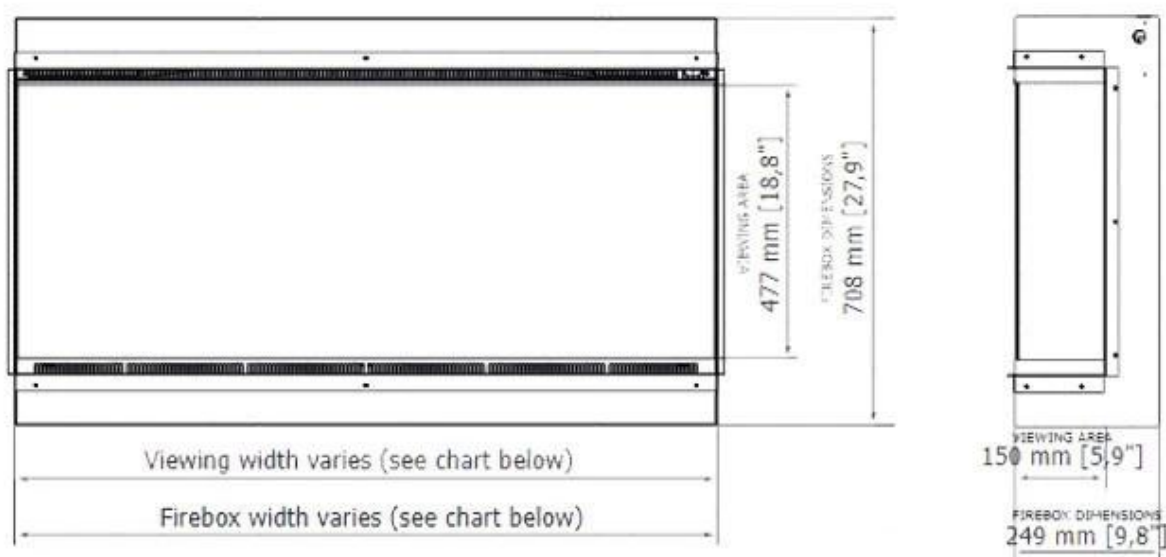

Mål og vægt

	26,2 cm
Længde/Bredde	153,2 cm
Højde	71,7 cm
Vægt	72 kg

Tekniske specifikationer

Brandkar type	3D Flamme
Brændstof	Elektricitet
Flammefarver	6 Farver
Varmeeffekt (Min.)	1,5 kW
Varmeeffekt (Max.)	3 kW

Dekoration	Brænde
Glas medfølger	Ja
Glas højde	47,7 cm
Glas længde	152,4 cm

Installationsdetaljer

Aftræk/skorsten	Ikke nødvendig
Strømkrav	220-240V
Strømkrav	Ja

	Viewing area WxHxD mm	Firebox dimensions WxHxD mm	Framing dimensions (opening size) WxHxD mm	Net weight
Astro 850	838 x 477 x 150	840 x 708 x 249	846 x 717 x 262	42.0 kg / 93 lbs
Astro 1200	1219 x 477 x 150	1222 x 708 x 249	1227 x 717 x 262	59.0 kg / 130 lbs
Astro 1500	1524 x 477 x 150	1526 x 708 x 249	1532 x 717 x 262	72,5 kg / 160 lbs
Astro 1800	1829 x 477 x 150	1831 x 708 x 249	1837 x 717 x 262	85.0 kg / 189 lbs