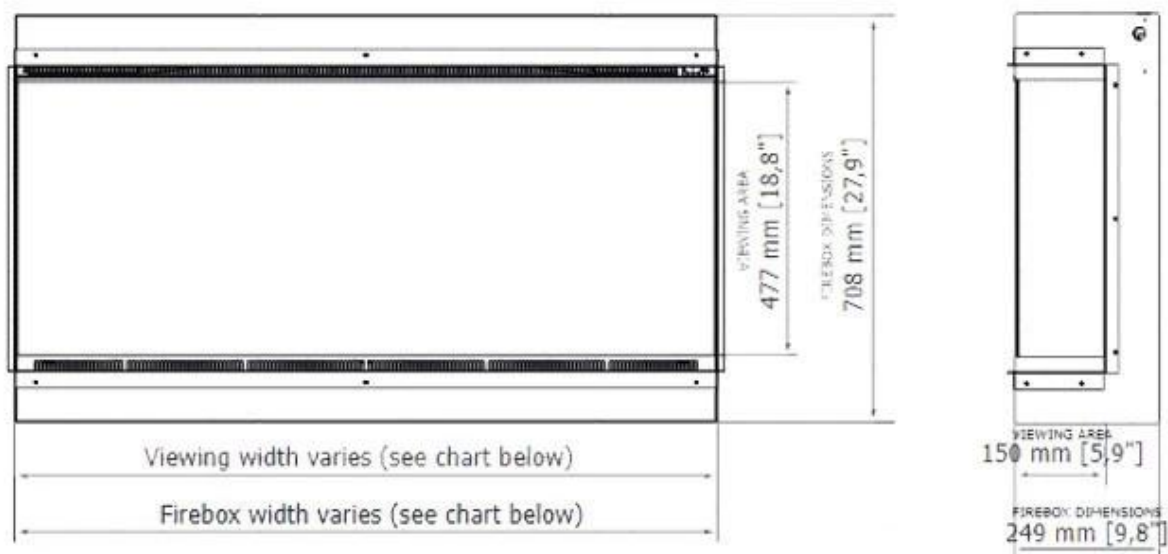

#### Mål og vægt

	26,2 cm
Længde/Bredde	183,7 cm
Højde	71,7 cm
Vægt	85 kg

Dekoration	Brænde
Glas medfølger	Ja
Glas højde	47,7 cm
Glas længde	182,9 cm

### **Installationsdetaljer**

Aftræk/skorsten	Ikke nødvendig
Strømkrav	220-240V
Strømkrav	Ja

	Viewing area WxHxD mm	Firebox dimensions WxHxD mm	Framing dimensions (opening size) WxHxD mm	Net weight
Astro 850	838 x 477 x 150	840 x 708 x 249	846 x 717 x 262	42.0 kg / 93 lbs
Astro 1200	1219 x 477 x 150	1222 x 708 x 249	1227 x 717 x 262	59.0 kg / 130 lbs
Astro 1500	1524 x 477 x 150	1526 x 708 x 249	1532 x 717 x 262	72,5 kg / 160 lbs
Astro 1800	1829 x 477 x 150	1831 x 708 x 249	1837 x 717 x 262	85.0 kg / 189 lbs