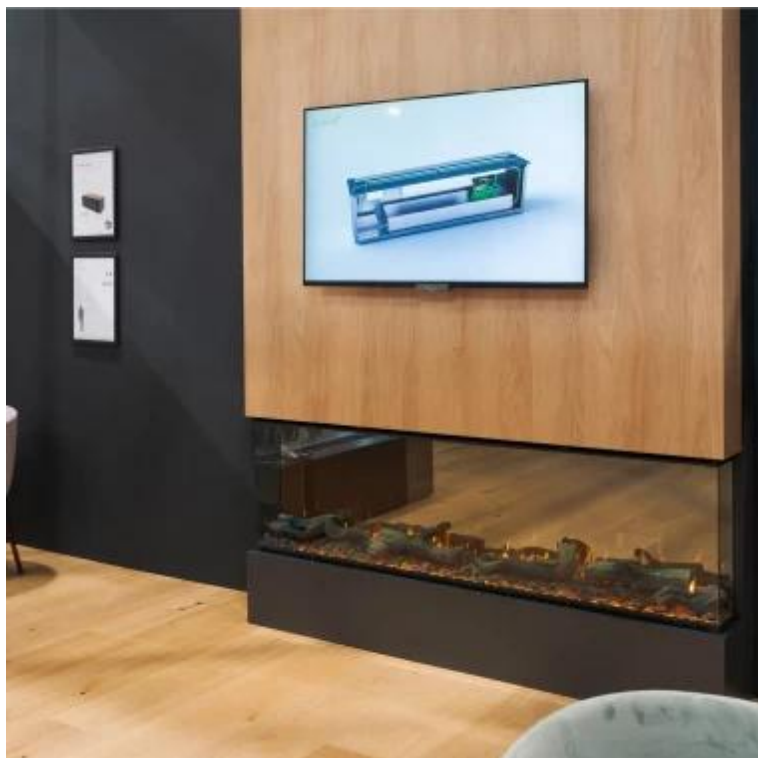

ASTRO 1800

ELP-60-104

Sort el-pejs til ophæng på væg eller til indbygning. Mulighed for styring via fjernbetjening. Alsidige flammeeffekter.

TEKNISKE SPECIFIKATIONER

Nøglespecifikationer

Produkttype	Væghængt elektrisk pejs
Produkttype	3-sidet indbygningsselvejs
Mærke	Planika Fires
Certificering	CE
Brug	Indendørs
Garanti	2 år

Mål og vægt

	26,2 cm
Længde/Bredde	183,7 cm
Højde	71,7 cm
Vægt	85 kg

Tekniske specifikationer

Brandkar type	3D Flamme
Brændstof	Elektricitet
Flammefarver	6 Farver
Varmeeffekt (Min.)	1,5 kW
Varmeeffekt (Max.)	3 kW

Funktioner

Styring	Væg-fjernbetjening
Styring	Fjernbetjening
Styring	Automatisk
Fjernbetjening	Ja (medfølger)
Termostat	Nej
Lydmodul	Nej

Materiale og udseende

Materiale	Glas
Materiale	Stål
Farve	Sort
Finish	Pulverlakeret
Interiør (farve/materiale)	Glødebund med lyseffekter
Interiør (farve/materiale)	Sort
Flammesyn	Venstre side
Flammesyn	46
Flammesyn	Front
Dekoration	Krystaller