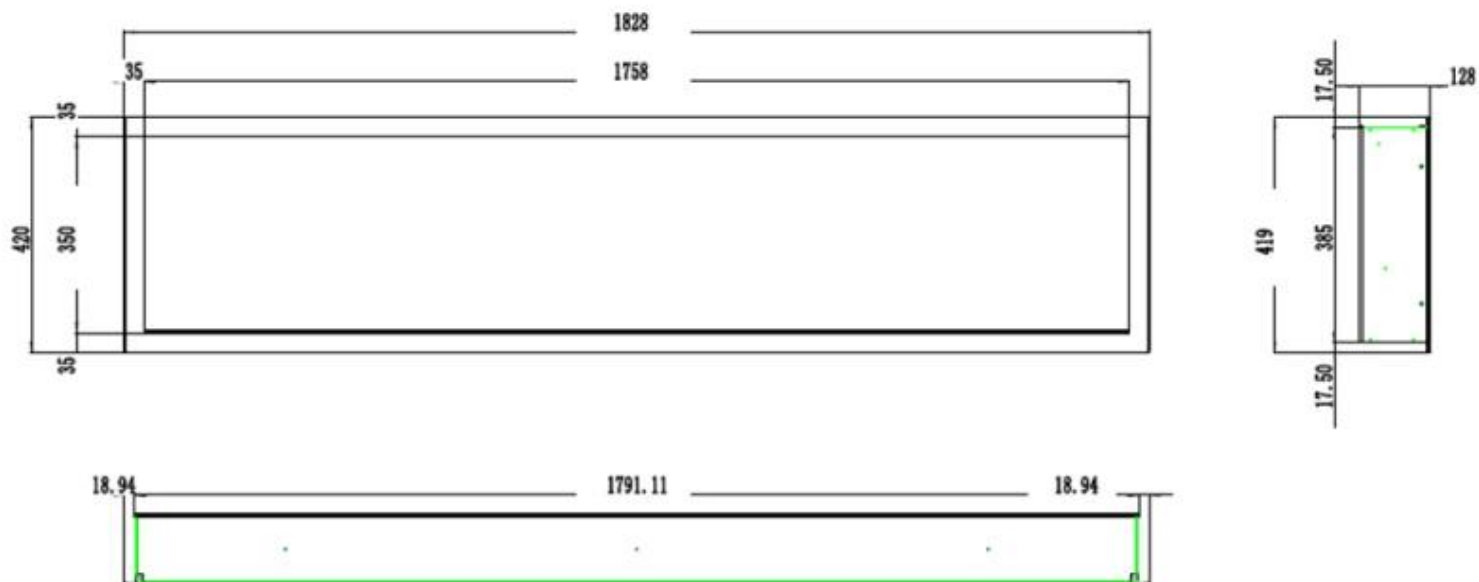

#### Mål og vægt

	12,8 cm
Længde/Bredde	92 cm
Højde	42 cm
Dybde	13 cm
Vægt	13,4 kg
Vægt (inkl. emballage)	17,3 kg

#### Materiale og udseende

Materiale	Glas
Materiale	Stål
Farve	Sort
Finish	Mat
Interiør (farve/materiale)	Sort
Flammesyn	Front
Dekoration	Hvide sten

Dekoration	Krystaller
Dekoration	Brænde
Glas medfølger	Ja
Glas højde	35 cm
Glas længde	175,8 cm
Glas længde	158 cm
Glas længde	145,4 cm
Glas længde	120 cm
Glas længde	107,3 cm
Glas længde	84,5 cm

### **Installationsdetaljer**

Indbygningshøjde	38,5
Indbygningsdybde	12,8
Indbygningslængde	179,11
Aftræk/skorsten	Ikke nødvendig
Strømkrav	Ja
Strømkrav	220-240V

PREMIER SLIM - 182.8 CM