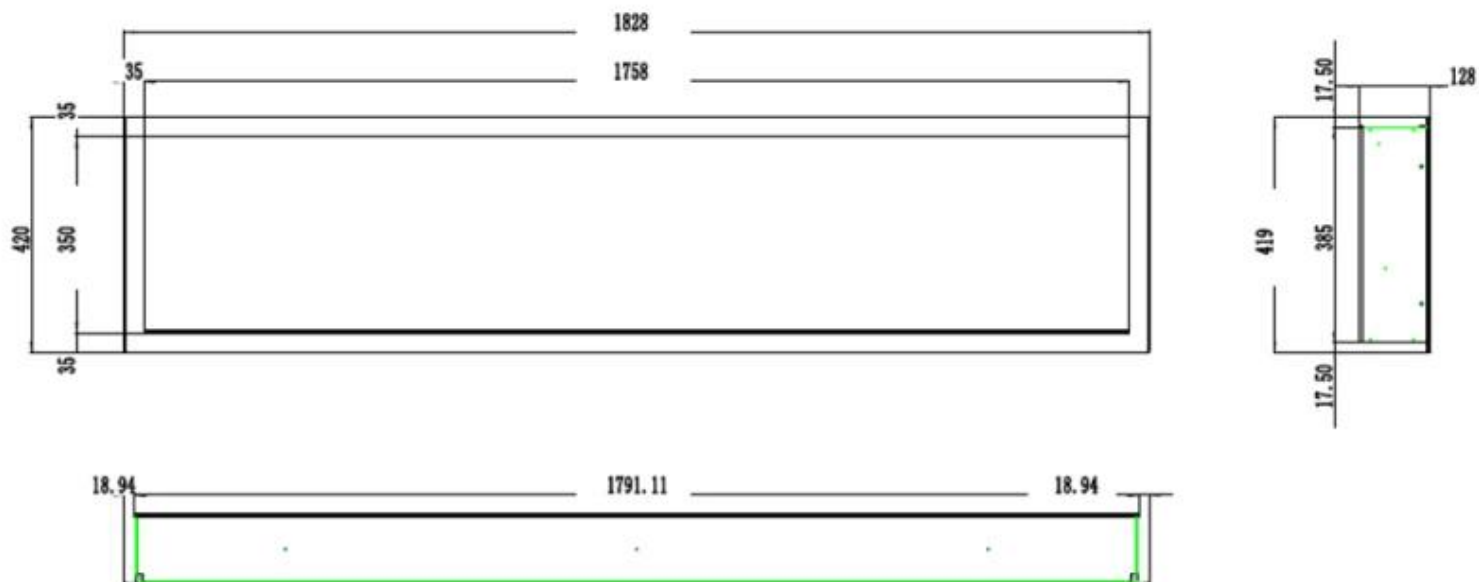

PREMIER SLIM - 182.8 CM