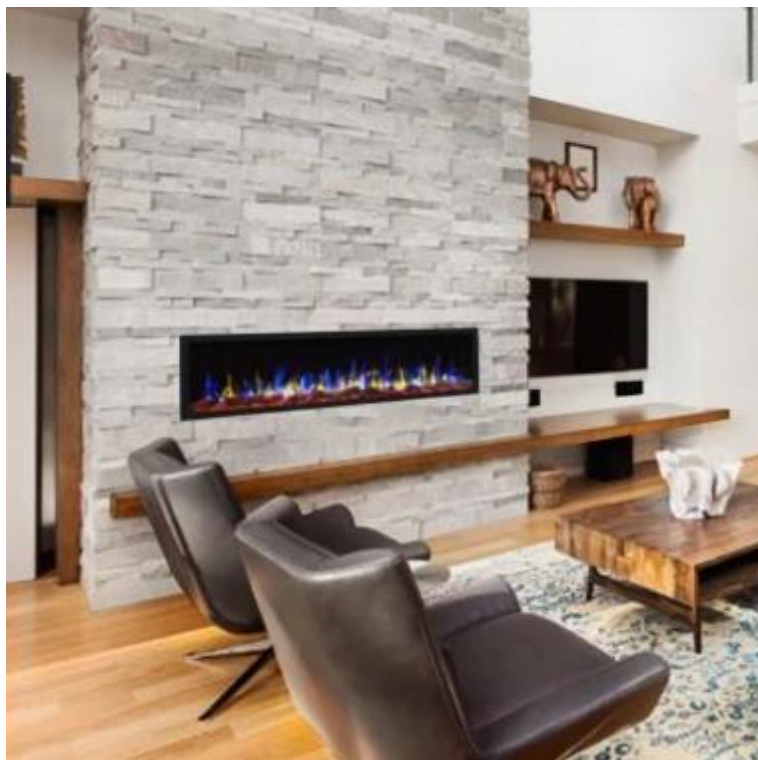

PRIDE SLIM ELPEJS - 92 CM

ELP-80-139S-92

Aflamo Pride Slim Electric Fireplace er den perfekte kombination af moderne design og funktionalitet. Med sin ultratynde dybde på 12,8 cm og elegante sorte finish passer den perfekt ind både i væghængte og indbyggede rum. Denne varmfri model leverer smukke, realistiske flammeeffekter, der skaber en stilfuld, hyggelig atmosfære uden ekstra varme. Den er ideel til at skabe ambiance året rundt.

Styring	Fjernbetjening
Styring	Kontrolpanel
Fjernbetjening	Ja (medfølger)
Termostat	Nej
Lydmodul	Nej

Materiale og udseende

Materiale	Stål
Materiale	Glas
Farve	Sort
Finish	Mat
Interiør (farve/materiale)	Sort
Flammesyn	Front
Dekoration	Hvide sten