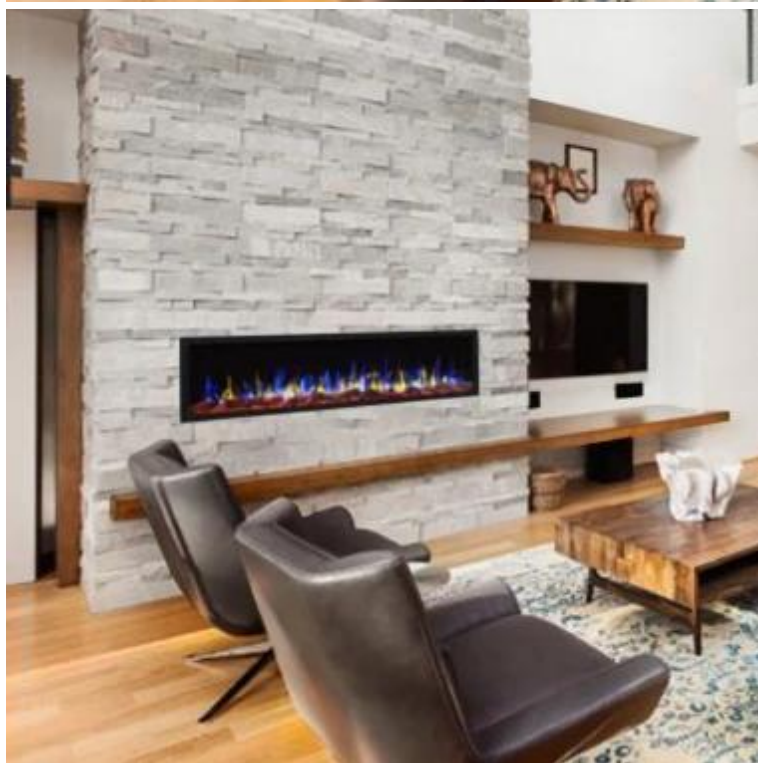

PRIDE SLIM ELPEJS - 92 CM

ELP-80-139S

Pride slim er en lang og smal elektrisk pejs til installation på væggen eller til indbygning - fås i flere længder.

TEKNISKE SPECIFIKATIONER

Nøglespecifikationer

Produkttype	1-sidet indbygningselepejs
Produkttype	Væghængt elektrisk pejs
Certificering	CE
Brug	Indendørs
Garanti	2 år

Mål og vægt

	12,8 cm
Længde/Bredde	92 cm
Højde	42 cm
Dybde	13 cm
Vægt	13,4 kg
Vægt (inkl. emballage)	17,3 kg

Tekniske specifikationer

Brandkar type	Klassisk flamme
Brændstof	Elektricitet
Flammefarver	3 Farver
Flamme lysstyrkeniveauer	5
Varmeeffekt (Min.)	Ingen varme kW
Varmeeffekt (Max.)	Ingen varme kW

Funktioner

Styring	Kontrolpanel
Styring	Fjernbetjening
Fjernbetjening	Ja (medfølger)
Termostat	Nej
Lydmodul	Nej

Materiale og udseende

Materiale	Glas
Materiale	Stål
Farve	Sort
Finish	Mat
Interiør (farve/materiale)	Sort
Flammesyn	Front
Dekoration	Hvide sten
Dekoration	Krystaller
Dekoration	Brænde