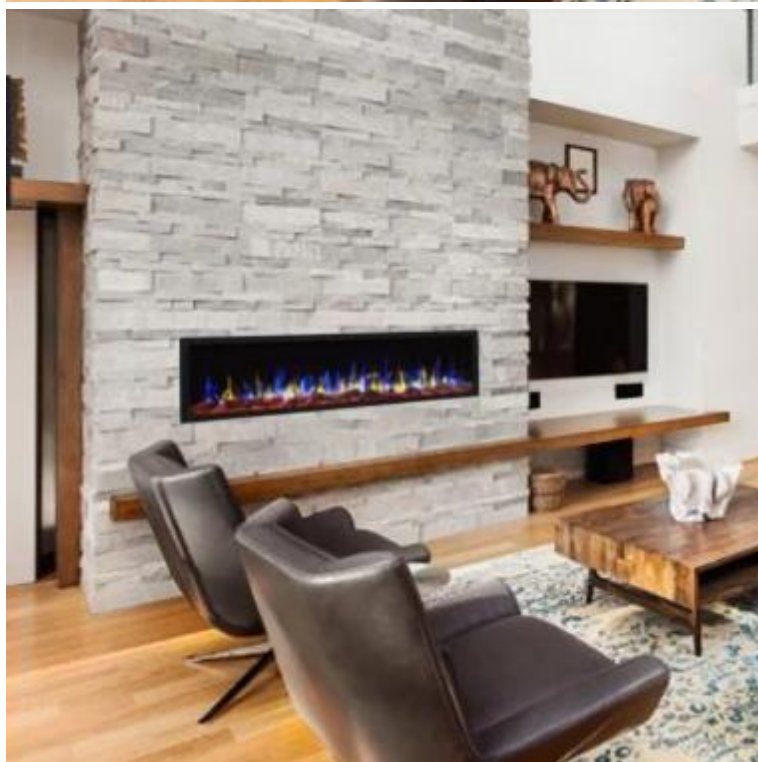

PRIDE SLIM ELPEJS - 92 CM

ELP-80-139S-92

Aflamo Pride Slim Electric Fireplace er den perfekte kombination af moderne design og funktionalitet. Med sin ultratynde dybde på 12,8 cm og elegante sorte finish passer den perfekt ind både i væghængte og indbyggede rum. Denne varmfri model leverer smukke, realistiske flammeeffekter, der skaber en stilfuld, hyggelig atmosfære uden ekstra varme. Den er ideel til at skabe ambiance året rundt.

TEKNISKE SPECIFIKATIONER

Nøglespecifikationer

Produkttype	1-sidet indbygningselepejs
Produkttype	Væghængt elektrisk pejs
Certificering	CE
Brug	Indendørs
Garanti	2 år

Mål og vægt

	12,8 cm
Længde/Bredde	92 cm
Højde	42 cm
Dybde	13 cm
Vægt	13,4 kg
Vægt (inkl. emballage)	17,3 kg

Tekniske specifikationer

Brandkar type	Klassisk flamme
Brændstof	Elektricitet
Flammefarver	3 Farver
Flamme lysstyrkeniveauer	5
Varmeeffekt (Min.)	Ingen varme kW
Varmeeffekt (Max.)	Ingen varme kW

Funktioner

Styring	Kontrolpanel
Styring	Fjernbetjening
Fjernbetjening	Ja (medfølger)
Termostat	Nej
Lydmodul	Nej

Materiale og udseende

Materiale	Glas
Materiale	Stål
Farve	Sort
Finish	Mat
Interiør (farve/materiale)	Sort
Flammesyn	Front
Dekoration	Hvide sten