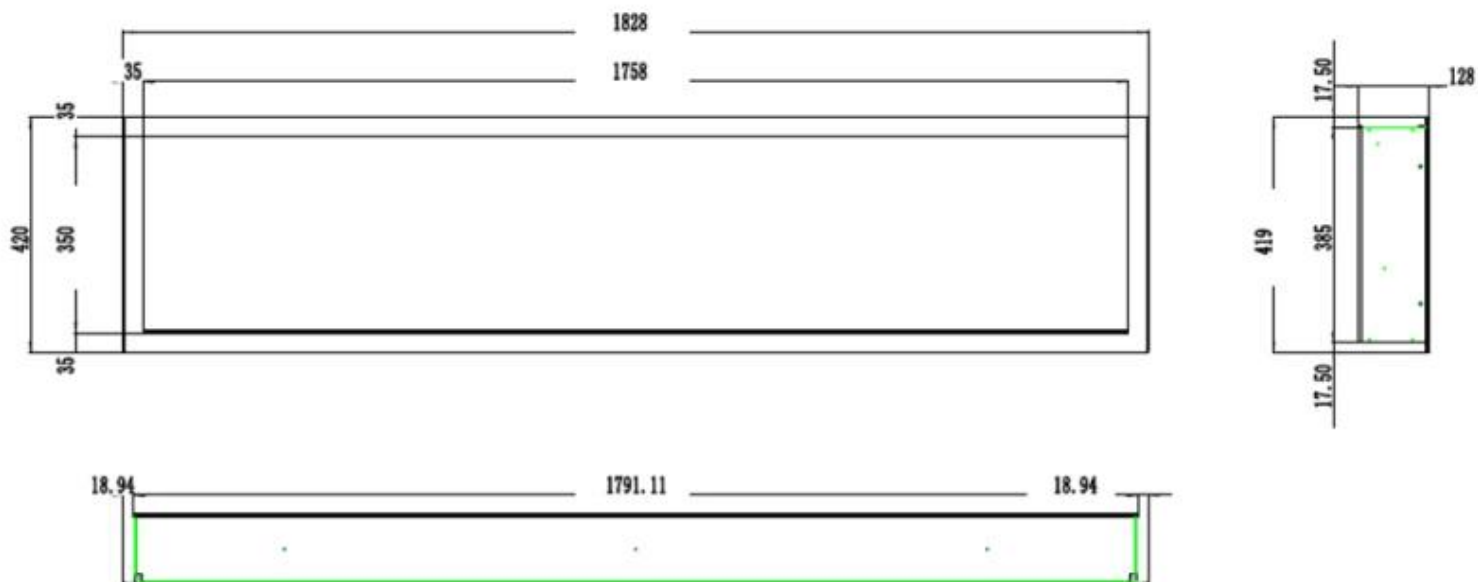

#### Mål og vægt

	12,8 cm
Længde/Bredde	92 cm
Højde	42 cm
Dybde	13 cm
Vægt	13,4 kg
Vægt (inkl. emballage)	17,3 kg

#### Materiale og udseende

Materiale	Glas
Materiale	Stål
Farve	Sort
Finish	Mat
Interiør (farve/materiale)	Sort
Flammesyn	Front
Dekoration	Hvide sten

Dekoration	Krystaller
Dekoration	Brænde
Glas medfølger	Ja
Glas højde	35 cm
Glas længde	175,8 cm
Glas længde	158 cm
Glas længde	145,4 cm
Glas længde	120 cm
Glas længde	107,3 cm
Glas længde	84,5 cm

### **Installationsdetaljer**

Indbygningshøjde	38,5
Indbygningsdybde	12,8
Indbygningslængde	179,11
Aftræk/skorsten	Ikke nødvendig
Strømkrav	220-240V
Strømkrav	Ja

PREMIER SLIM - 182.8 CM