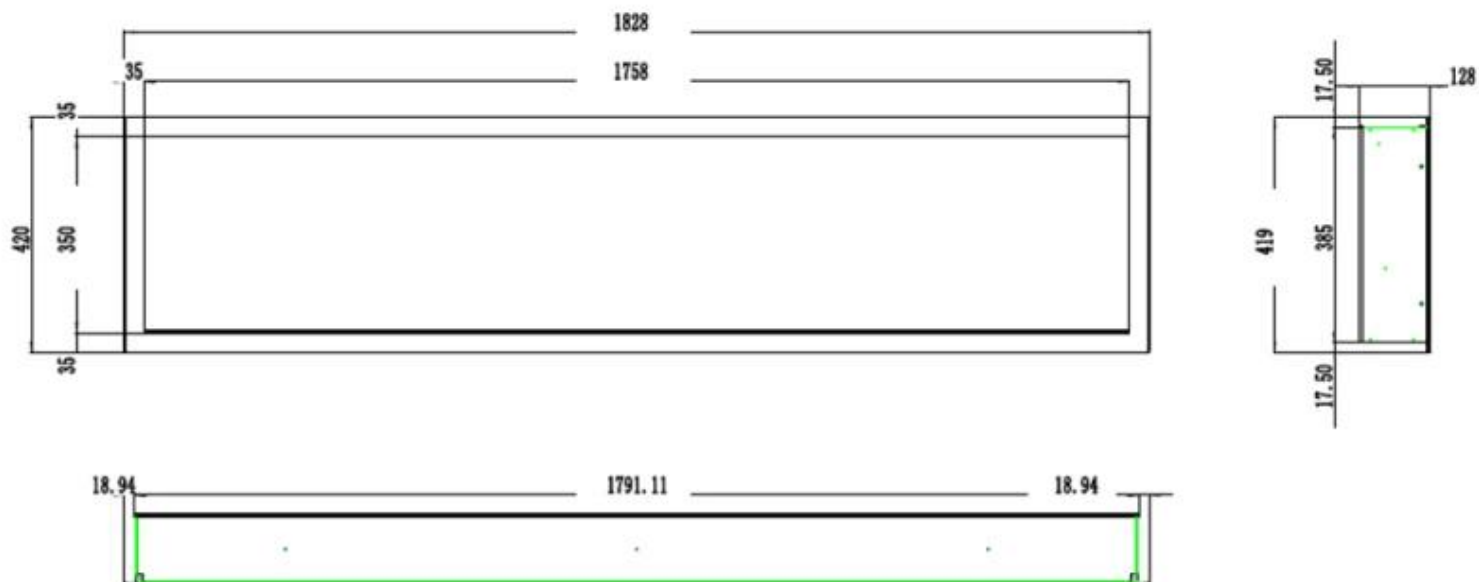

TEKNISKE SPECIFIKATIONER

Nøglespecifikationer

Produkttype	1-sidet indbygningselejs
Produkttype	Væghængt elektrisk pejs
Certificering	CE
Brug	Indendørs
Garanti	2 år

Mål og vægt

	12,8 cm
Længde/Bredde	92 cm
Højde	42 cm
Dybde	13 cm
Vægt	13,4 kg
Vægt (inkl. emballage)	17,3 kg

Dekoration	Krystaller
Dekoration	Brænde
Glas medfølger	Ja
Glas højde	35 cm
Glas længde	175,8 cm
Glas længde	158 cm
Glas længde	145,4 cm
Glas længde	120 cm
Glas længde	107,3 cm
Glas længde	84,5 cm

Installationsdetaljer

Indbygningshøjde	38,5
Indbygningsdybde	12,8
Indbygningslængde	179,11
Aftræk/skorsten	Ikke nødvendig
Strømkrav	Ja
Strømkrav	220-240V

PREMIER SLIM - 182.8 CM