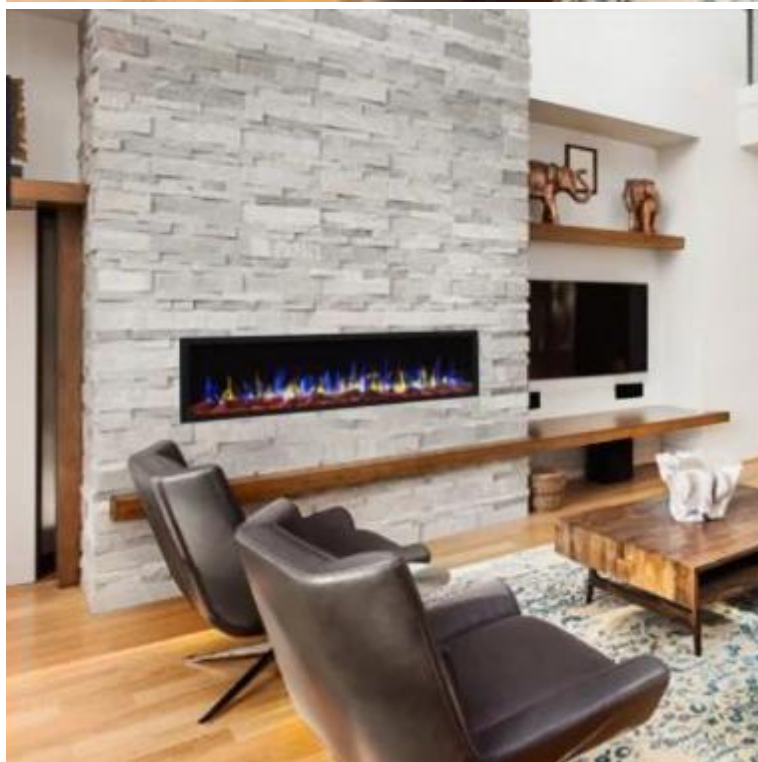

PRIDE SLIM ELPEJS - 92 CM

ELP-80-139S-92

Aflamo Pride Slim Electric Fireplace er den perfekte kombination af moderne design og funktionalitet. Med sin ultratynde dybde på 12,8 cm og elegante sorte finish passer den perfekt ind både i væghængte og indbyggede rum. Denne varmfri model leverer smukke, realistiske flammeeffekter, der skaber en stilfuld, hyggelig atmosfære uden ekstra varme. Den er ideel til at skabe ambiance året rundt.

Styring	Fjernbetjening
Styring	Kontrolpanel
Fjernbetjening	Ja (medfølger)
Termostat	Nej
Lydmodul	Nej

Materiale og udseende

Materiale	Stål
Materiale	Glas
Farve	Sort
Finish	Mat
Interiør (farve/materiale)	Sort
Flammesyn	Front
Dekoration	Hvide sten