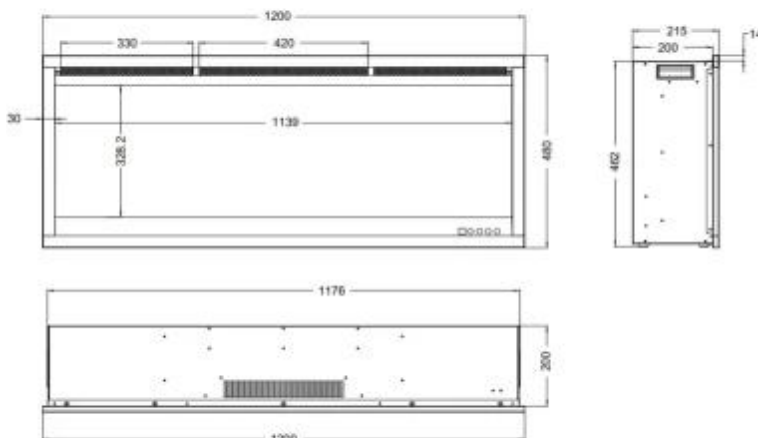

ROYAL 3D ELPEJS - 120 CM

ELP-80-164-120

Aflamo Royal 3D 120 cm (47,2") elektrisk pejs har et moderne indbygget design med 3D flammeeffekter, der tilbyder 3 flammefarver, 5 lysstyrkeniveauer og op til 1,5 kW varme. De medfølgende lysende gløder og baggrundsbelysning (13 farver) forbedrer den visuelle oplevelse. Den er nemt kontrollerbar via fjernbetjening, app eller stemmekommandoer med Amazon Alexa, hvilket bringer både varme og atmosfære til dit hjem.

TEKNISKE SPECIFIKATIONER

Nøglespecifikationer

Produkttype	Væghængt elektrisk pejs
Produkttype	1-sidet indbygningsselvejs
Certificering	CE
Brug	Indendørs
Garanti	2 år

Mål og vægt

Bredde	15 cm
Længde/Bredde	100 cm
Højde	48 cm
Dybde	21,5 cm
Ledningslængde	180 cm

Tekniske specifikationer

Brandkar type	LED 3D
Brændstof	Elektricitet
Flammefarver	3 Farver
Flamme lysstyrkeniveauer	5
Varmeeffekt (Min.)	0,75 kW
Glødefarver	13
Varmeeffekt (Max.)	1,5 kW

Funktioner

Styring	Kontrolpanel
Styring	Fjernbetjening
Styring	App-control
Sikkerhedsfunktioner	Overophedningsbeskyttelse
Fjernbetjening	Ja (medfølger)
Timer	Ja
Termostat	Ja
Lydmodul	Ja

Materiale og udseende

Materiale	Glas
Materiale	Stål
Farve	Sort
Finish	Blank