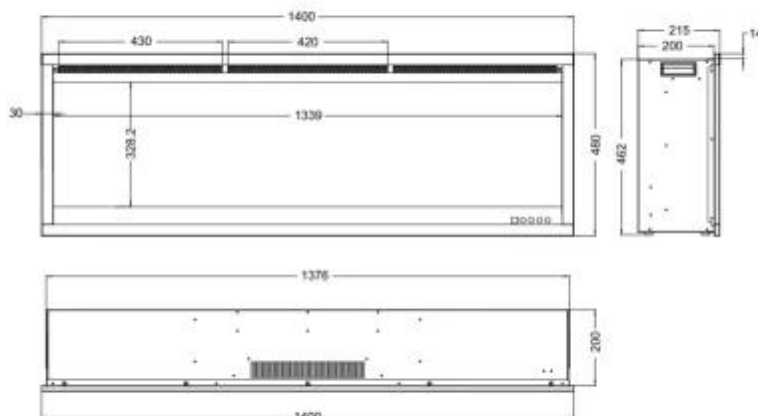

ROYAL 3D ELPEJS - 140 CM

ELP-80-164-140

Aflamo Royal 3D 140 cm (55") elektriske pejs tilbyder et slankt indbygget design med 3D-flammeeffekter, 3 flammefarver, 5 lysstyrkeniveauer og op til 1,5 kW varme. Med 13 baggrundsbelysningsfarver og glødende bund skaber den en realistisk ildoplevelse. Enheden styres nemt via fjernbetjening, app eller stemmekommandoer med Amazon Alexa, hvilket tilføjer både varme og atmosfære til dit hjem.

TEKNISKE SPECIFIKATIONER

Nøglespecifikationer

Produkttype	1-sidet indbygningsejs
Produkttype	Væghængt elektrisk pejs
Certificering	CE
Brug	Indendørs
Garanti	2 år

Mål og vægt

Højde	15 cm
Længde/Bredde	140 cm
Højde	48 cm
Dybde	21,5 cm
Ledningslængde	180 cm

Tekniske specifikationer

Brandkar type	LED 3D
Brændstof	Elektricitet
Flammefarver	3 Farver
Flamme lysstyrkeniveauer	5
Varmeeffekt (Min.)	0,75 kW
Glødefarver	13
Varmeeffekt (Max.)	1,5 kW

Funktioner

Styring	Kontrolpanel
Styring	Fjernbetjening
Styring	App-control
Sikkerhedsfunktioner	Overophedningsbeskyttelse
Fjernbetjening	Ja (medfølger)
Timer	Ja
Termostat	Ja
Lydmodul	Ja

Materiale og udseende

Materiale	Glas
Materiale	Stål
Farve	Sort
Finish	Blank