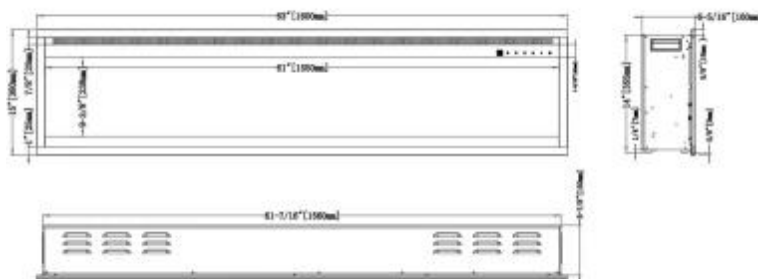

ROYAL 3D ELPEJS - 160 CM

ELP-80-164-160

Aflamo Royal 3D 160 cm (63") elektrisk pejs tilbyder et elegant, moderne indbygget design med 3D flammeeffekter, 3 flammefarver, 5 lysstyrkeniveauer og op til 1,5 kW varme. Med 13 baggrundsbelysningsfarver og glødende gløder skaber den en realistisk ildoplevelse. Pejsen kontrolleres nemt via fjernbetjening, app eller stemmekommandoer med Amazon Alexa og tilfører både varme og atmosfære til dit hjem.

TEKNISKE SPECIFIKATIONER

Nøglespecifikationer

Produkttype	1-sidet indbygningsejs
Produkttype	Væghængt elektrisk pejs
Certificering	CE
Brug	Indendørs
Garanti	2 år

Mål og vægt

Bredde	15 cm
Længde/Bredde	160 cm
Højde	48 cm
Dybde	21,5 cm
Ledningslængde	180 cm

Tekniske specifikationer

Brandkar type	LED 3D
Brændstof	Elektricitet
Flammefarver	3 Farver
Flamme lysstyrkeniveauer	5
Glødefarver	13
Varmeeffekt (Min.)	0,75 kW
Varmeeffekt (Max.)	1,5 kW

Funktioner

Styring	Kontrolpanel
Styring	Fjernbetjening
Styring	App-control
Sikkerhedsfunktioner	Overophedningsbeskyttelse
Fjernbetjening	Ja (medfølger)
Timer	Ja
Termostat	Ja
Lydmodul	Ja

Materiale og udseende

Materiale	Glas
Materiale	Stål
Farve	Sort
Finish	Blank