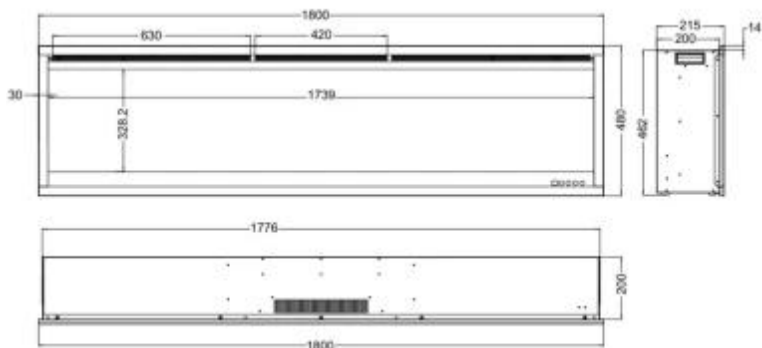

TEKNISKE SPECIFIKATIONER

Nøglespecifikationer

Produkttype	1-sidet indbygningsejs
Produkttype	Væghængt elektrisk pejs
Brug	Indendørs
Certificering	CE
Garanti	2 år

Mål og vægt

	15 cm
Længde/Bredde	180 cm
Højde	48 cm
Dybde	21,5 cm
Ledningslængde	180 cm

Materiale og udseende

Materiale	Glas
Materiale	Stål
Farve	Sort
Finish	Blank

Interiør (farve/materiale)	Sort
Flammesyn	Front
Dekoration	Brænde

Installationsdetaljer

Indbygningslængde	177,6
Indbygningsdybde	20
Indbygningshøjde	46,2
Installation/Montering	Til indbygning
Installation/Montering	Væghængt
Aftræk/skorsten	Ikke nødvendig
Strømkrav	Ja
Strømkrav	220-240V
Medfølger	Dekoration
Medfølger	Fjernbetjening
Medfølger	Beslag