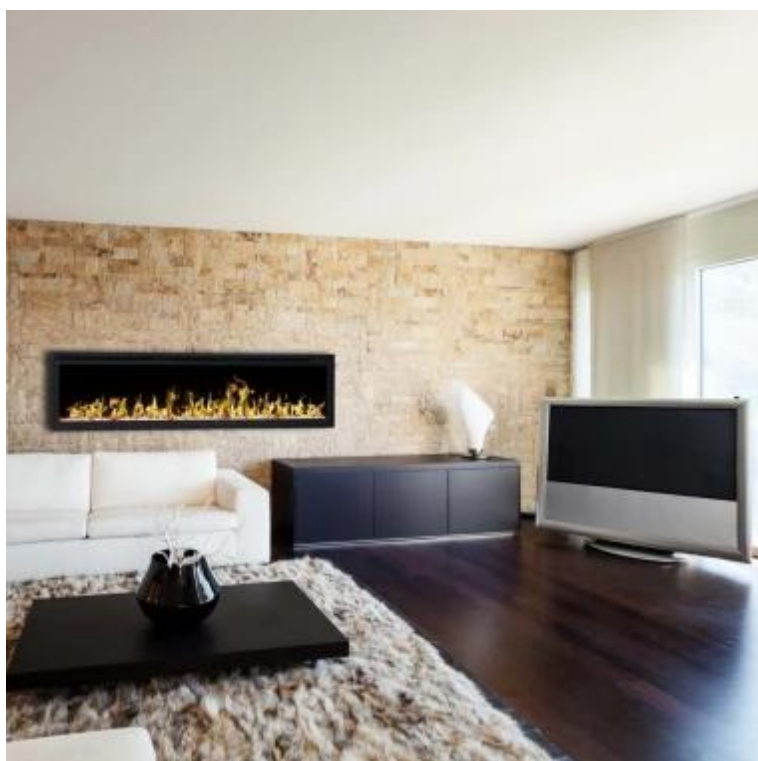

ROYAL 165 CM ELPEJS

ELP-80-102-165

Aflamo Royal 65" elektrisk pejs har en elegant sort ramme med 6 flammefarver og 5 lysstyrkeniveauer. Med to varmeindstillinger, indbygget termostat og dobbelt dekorationer bringer den varme, stil og moderne atmosfære til store stuer, soveværelser eller medie vægge. Væghængt eller indbygget installation er tilgængelig.

Materiale og udseende

Materiale	Glas
Materiale	Stål
Farve	Sort
Finish	Blank
Interiør (farve/materiale)	Sort
Flammesyn	Front
Dekoration	Krystaller
Dekoration	Brænde

Glas medfølger	Ja
----------------	----