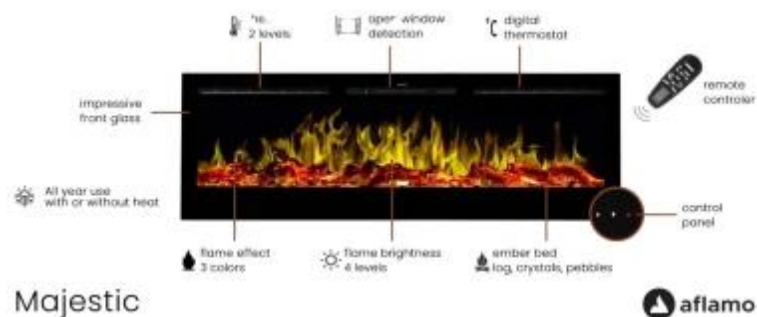

#### Tekniske specifikationer

Brandkar type	Klassisk flamme
Brændstof	Elektricitet
Flammefarver	3 Farver
Flamme lysstyrkeniveauer	4
Varmeeffekt (Min.)	0,75 kW
Varmeeffekt (Max.)	1,5 kW

#### Materiale og udseende

Materiale	Glas
Materiale	Stål
Farve	Sort
Finish	Blank
Interiør (farve/materiale)	Sort
Flammesyn	Front
Dekoration	Krystaller
Dekoration	Sten

Dekoration	Brænde
Glas medfølger	Ja