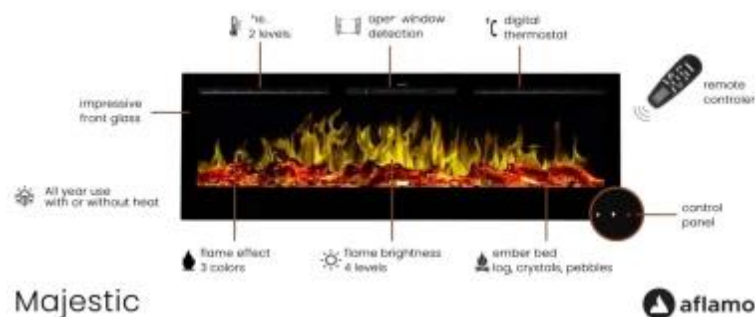

TEKNISKE SPECIFIKATIONER

Nøglespecifikationer

Produkttype	1-sidet indbygningsejs
Produkttype	Væghængt elektrisk pejs
Certificering	CE
Brug	Indendørs
Garanti	2 år

Mål og vægt

	14 cm
	12,41 cm
Længde/Bredde	128 cm
Højde	54,4 cm
Dybde	14 cm
Vægt	24 kg

Tekniske specifikationer

Brandkar type	Klassisk flamme
Brændstof	Elektricitet
Flammefarver	3 Farver
Flamme lysstyrkeniveauer	4
Varmeeffekt (Min.)	0,75 kW
Varmeeffekt (Max.)	1,5 kW

Funktioner

Styring	Kontrolpanel
Styring	Fjernbetjening
Fjernbetjening	Ja (medfølger)
Termostat	Ja
Lydmodul	Nej

Materiale og udseende

Materiale	Glas
Materiale	Stål
Farve	Sort
Finish	Blank
Interiør (farve/materiale)	Sort
Flammesyn	Front
Dekoration	Krystaller
Dekoration	Sten

Dekoration	Brænde
Glas medfølger	Ja

Installationsdetaljer