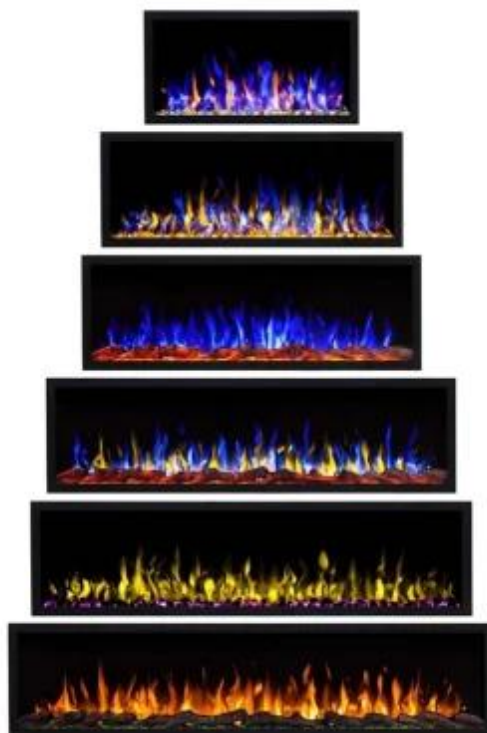

PRIDE SLIM ELPEJS - 183 CM

ELP-80-139S-183

Aflamo Pride Slim 183 cm (72") elektrisk pejs tilbyder en stor flammevisning med 3 flammefarver, 10 gløde-effekter, 5 lysstyrkeniveauer og 4 flammehastigheder. Ideel til moderne interiører, den kan monteres på væggen eller indbygges, hvilket giver en alsidig atmosfære med dekorative træstykker, krystaller og sten.

Tekniske specifikationer

Brandkar type	Klassisk flamme
Brændstof	Elektricitet
Flammefarver	3 Farver
Flamme lysstyrkeniveauer	5
Varmeeffekt (Min.)	Ingen varme kW
Varmeeffekt (Max.)	Ingen varme kW

Funktioner

Styring	Fjernbetjening
Styring	Kontrolpanel
Fjernbetjening	Ja (medfølger)
Termostat	Nej
Lydmodul	Nej

Materiale og udseende

Materiale	Stål
Materiale	Glas
Farve	Sort
Finish	Mat
Interiør (farve/materiale)	Sort
Flammesyn	Front
Dekoration	Hvide sten